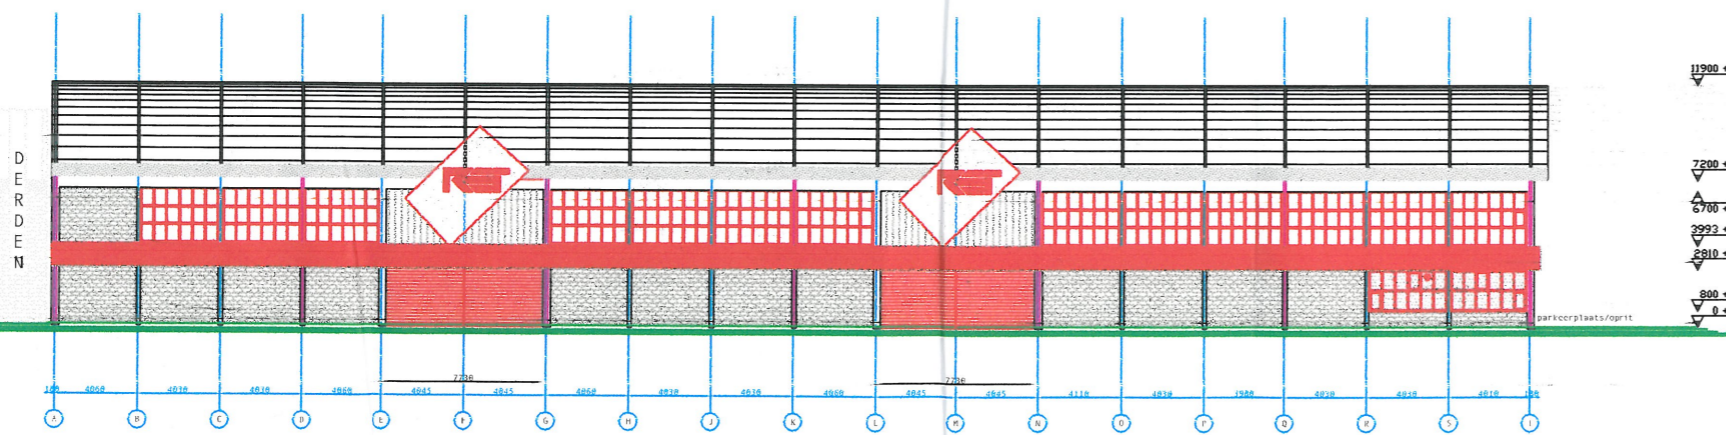

⊞	plasterbuis: 10x 10x 10	☐	contour: plastic (1180x1040)	⊞	verlichting: 10x 10x 10
⊞	lichtarmatuur: 27W, 10W	☐	contour: hout (1870x1830)	⊞	verlichting: 10x 10x 10
☐	centrale verwarming unit: ???, ???	☐	contour: papier (2400x1900)	⊞	net: FRON type J532
☐	net: Vastgoed type CP1801160	☐		⊞	vermogen: 400V/2N- 11kVA 50Hz 10A
☐	vermogen: 230V/400V-50Hz 33A/32A				

Plattegrond "NICO" Begane grond

Aanzicht "NICO" Cartesiusweg (Oostgevel)

Aanzicht "NICO" Nijverheidsweg (Noordgevel)

Plattegrond en aanzichten loods NICO			get: A. Campanario	blad: 2/11
			d.d. 11-01-2003	
RET Houthandel	tekening nr.	2003-01-11	gewijzigd:	
	schaal:	1:100 (?)	A	D
			B	E
			C	F