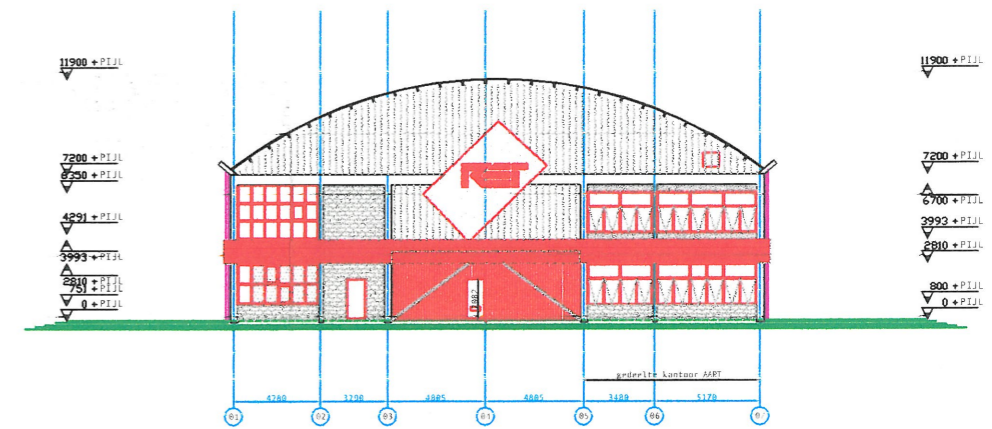

⊞	plasterbuis: 10x 10x 10	☐	contour: plastic (1180x1040)	⊞	verlichting: 10x 10x 10
⊞	lichtarmatuur: 27W, 10W	☐	contour: hout (1870x1830)	⊞	verlichting: 10x 10x 10
☐	centrale verwarming unit: ???, ???	☐	contour: papier (2400x1900)	⊞	net: FRON type J532
☐	net: Vastgoed type CP1801160	☐		⊞	vermogen: 400V/2N- 11kVA 50Hz 10A
☐	vermogen: 230V/400V-50Hz 33A/32A				

Plattegrond "NICO" Begane grond

Aanzicht "NICO" Cartesiusweg (Oostgevel)

Aanzicht "NICO" Nijverheidsweg (Noordgevel)

Plattegrond en aanzichten loods NICO			get: A. Campanario	blad: 2/11
			d.d. 11-01-2003	
RET Houthandel	tekening nr.	2003-01-11	gewijzigd:	
	schaal:	1:100 (?)	A	D
			B	E
			C	F