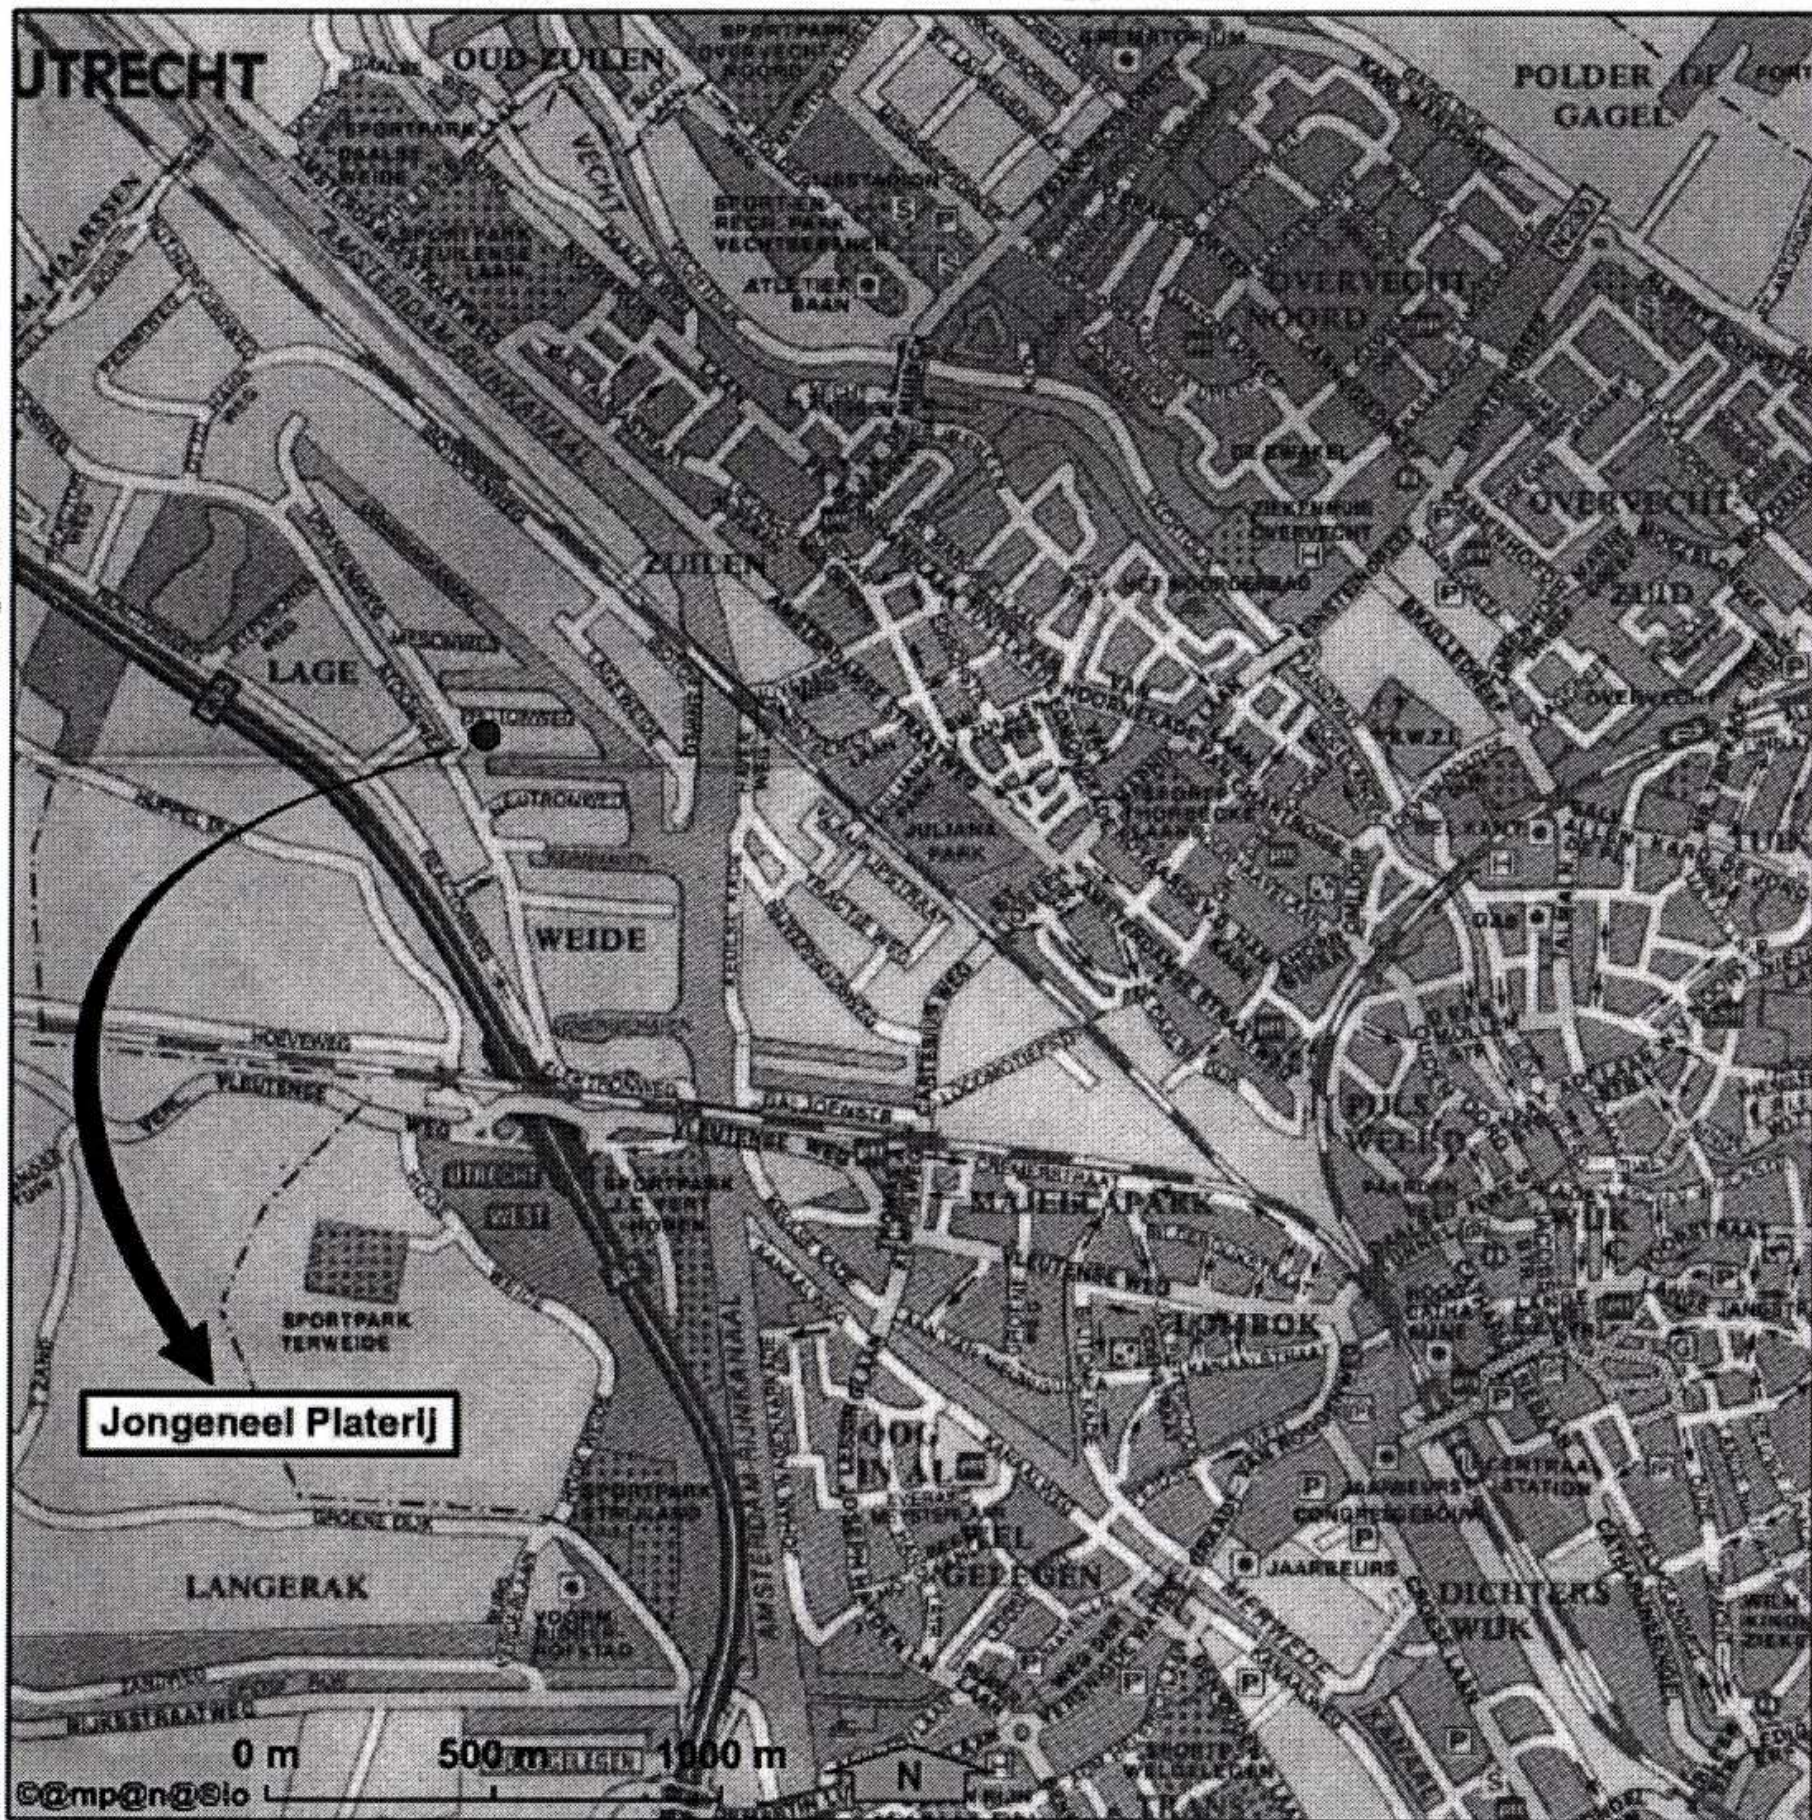

MAARSSSEN AMSTERDAM MAARSSSEN / A2

Jongeneel Platerij

Komende uit de richting 's-hertogenbosch
Volg de A2 richting *Utrecht - Amsterdam*. Neem de afslag *Lage Weide / uitgezonderd*. Voor vervolg zie plattegrond.

Komende uit de richting Breda, Gorichem
Volg de A2 richting *Utrecht / Amsterdam*. Neem de afslag *Lage Weide / uitgezonderd*. Voor vervolg zie plattegrond.

Komende uit de richting Arnhem
Volg de A2 richting *Utrecht / Amsterdam*. Neem de afslag *Lage Weide / uitgezonderd*. Voor vervolg zie plattegrond.

Komende uit de richting Amersfoort
Volg de A28 richting *Soesterberg / Utrecht*. Neem de afslag A12 richting *Ring Utrecht / Jaarbeurs*. Neem de afslag *Lage Weide / Ring Utrecht*. Neem vervolgens de afslag *Lage Weide / uitgezonderd*. Voor vervolg zie plattegrond.

Komende uit de richting Amsterdam
Volg de A2 *Utrecht / Maarssen*. Neem de afslag N230 richting *Lage Weide / Ring Utrecht*. Neem vervolgens de afslag *Lage Weide / Maarssen / Vleuten*. Voor vervolg zie plattegrond.